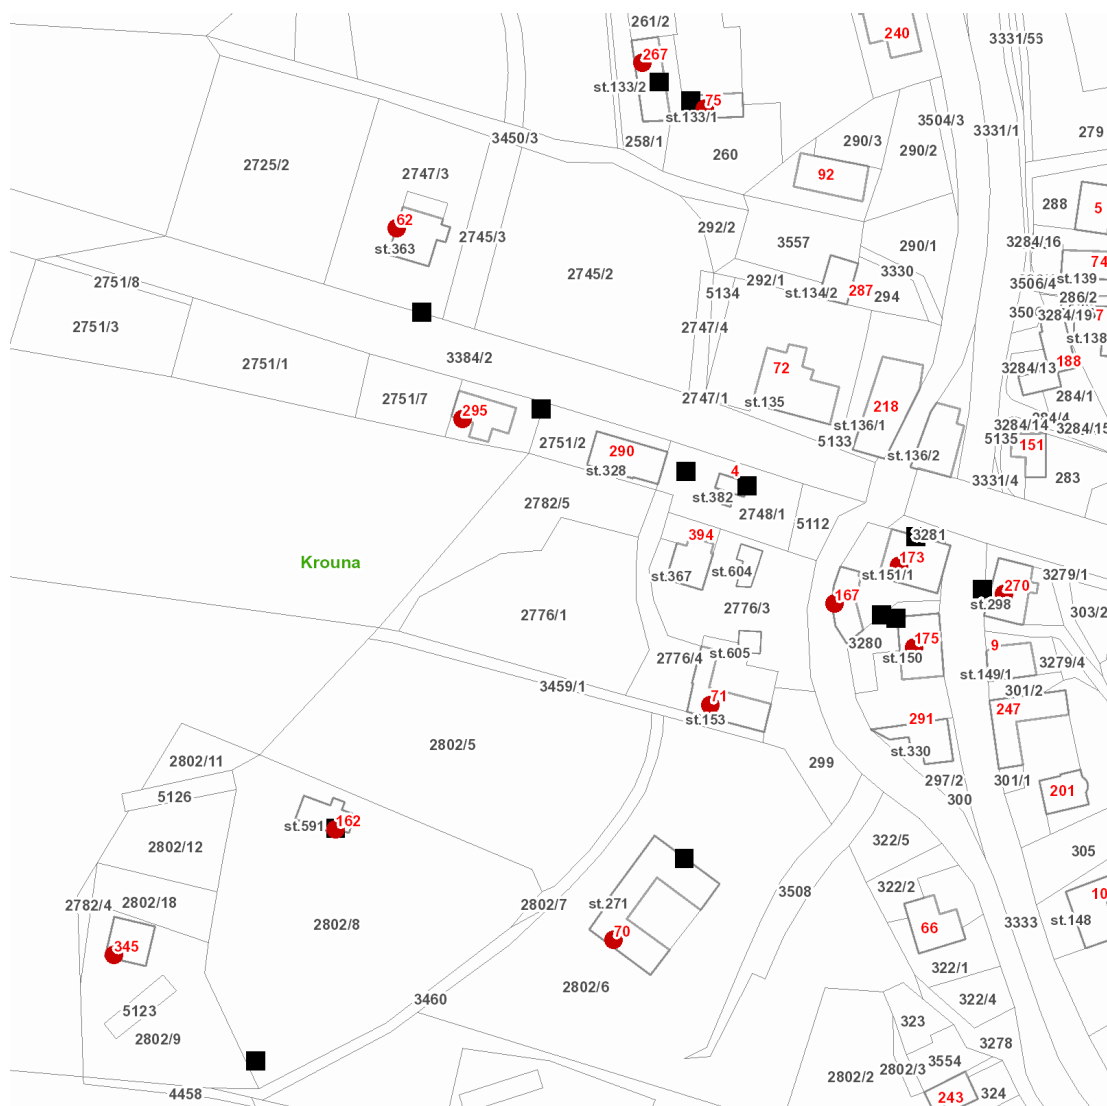

dne **26. 10. 2021** od **8:00** do **17:00** hodin

---

**Plánovaná odstávka zahrnuje tyto lokality:****Krouna (okres Chrudim)**

č. p. 62, 70, 71, 75, 162, 167, 173, 175, 267, 270, 295, 345

---

**UPOZORNĚNÍ**

### Orientační mapový podklad odstávkou dotčených lokalit

#### VYSVĚTLIVKY

- – adresy dotčené odstávkou elektřiny
- – místa připojení k elektrické síti dotčená odstávkou