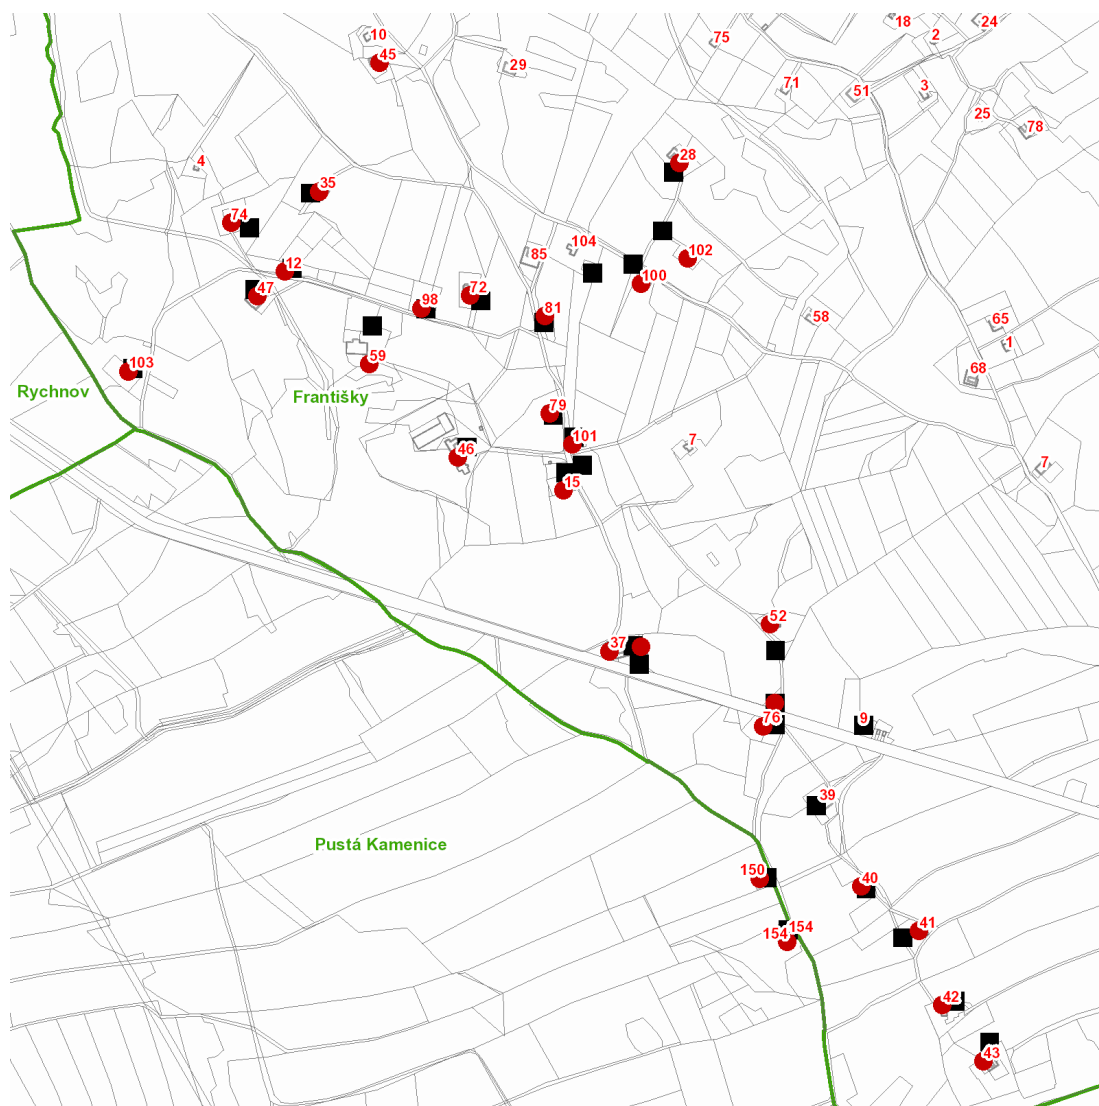

dne **23. 8. 2021** od **11:30** do **15:00** hodin

Plánovaná odstávka zahrnuje tyto lokality:**Krouna (okres Chrudim)**část obce **Františky**

č. p. 12, 28, 35, 37, 40, 41, 42, 43, 45, 46, 47, 52, 59, 72, 74, 76, 79, 81, 98, 100, 101, 102, 103

č. ev. 15

kat. území **Františky** (kód **634701**): parcelní č. 58, 93/3**Pustá Kamenice (okres Svitavy)**

č. p. 150, 154

UPOZORNĚNÍ

Dotčené zařízení distribuční soustavy je nutné i v době odstávky považovat za zařízení pod napětím, a proto vás žádáme o dodržení všech zásad bezpečnosti a provedení opatření potřebných k zamezení případných škod na zdraví a majetku. | Provozovatelé výroben elektřiny jsou povinni zajistit přerušení dodávky elektřiny z výroby do vypnutého úseku distribuční soustavy.

dne **23. 8. 2021** od **11:30** do **15:00** hodin**Orientační mapový podklad odstávkou dotčených lokalit****VYSVĚTLIVKY**

- – adresy dotčené odstávkou elektřiny
- – místa připojení k elektrické síti dotčená odstávkou

INFORMACE ZASLÁNA

IDDS: y9tbk7v (Obec Krouna)

IDDS: uavbp4z (Obec Pustá Kamenice)